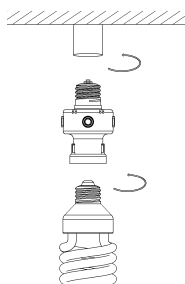

Specifikace:

Pozorovací úhel senzora: 360°

Moc žárovky: max.100W (E27)

Napájecí napětí: 110-240V/50-60Hz

Vestavěný časovač: 1, 2, 4, 8 nebo 12 hodin

Venkovní osvětlenost: < 5-15LUX

Instalace:

- Přišroubujte přístroj k objímce E27.
- Přišroubujte žárovku E27 – nepřekračujte maximální přípustný výkon žárovky!