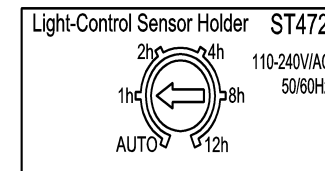

Dane techniczne:

Kąt widzenia czujnika: 360°

Moc żarówki: maks.100W (E27)

Napięcie zasilające: 110-240V/50-60Hz

Wbudowany wył. czasowy: na 1, 2, 4, 8 lub 12 godzin

Progowe natężenie oświetlenia zew.: < 5-15LUX

Instalacja:

- Wkręcić urządzenie do oprawki E27.
- Do urządzenia wkręcić żarówkę z gwintem E27 – nie przekraczać maksymalnej dopuszczalnej mocy żarówki!

Test:

- Włączyć zasilanie.
- Zastłonić czujnik, jeśli test wykonywany jest w warunkach oświetlenia dziennego.
- Zastłonięcie czujnika (symulujące zmierzch) powinno włączyć wkręconą żarówkę.
- Po odsłonięciu czujnika żarówka powinna wyłączyć się automatycznie.
- Można ustawić czas na jaki włącza się żarówka. Ustawienie pokrętki czasu na "AUTO" powoduje automatyczne włączenie, jeśli natężenie oświetlenia zewnętrznego spada poniżej 5LUX. O świcie, kiedy oświetlenie zewnętrzne przekroczy wartość progową, żarówka wyłącza się automatycznie.
- Ustawienie pokrętki czasu na: 1h, 2h, 4h, 8h, 12h reguluje odpowiednio czas włączenia żarówki.

Specifikace:

Pozorovací úhel senzora: 360°

Moc žárovky: max.100W (E27)

Napájecí napětí: 110-240V/50-60Hz

Vestavěný časovač: 1, 2, 4, 8 nebo 12 hodin

Venkovní osvětlenost: < 5-15LUX

Instalace:

- Přišroubujte přístroj k objímce E27.
- Přišroubujte žárovku E27 – nepřekračujte maximální přípustný výkon žárovky!