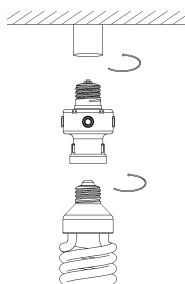

Dane techniczne:

Kąt widzenia czujnika: 360°

Moc żarówki: maks.100W (E27)

Napięcie zasilające: 110-240V/50-60Hz

Wbudowany wył. czasowy: na 1, 2, 4, 8 lub 12 godzin

Progowe natężenie oświetlenia zew.: < 5-15LUX

Instalacja:

- Wkręcić urządzenie do oprawki E27.
- Do urządzenia wkręcić żarówkę z gwintem E27 – nie przekraczać maksymalnej dopuszczalnej mocy żarówki!

Test:

- Włączyć zasilanie.
- Zastłonić czujnik, jeśli test wykonywany jest w warunkach oświetlenia dziennego.
- Zastłonięcie czujnika (symulujące zmierzch) powinno włączyć wkręconą żarówkę.
- Po odsłonięciu czujnika żarówka powinna wyłączyć się automatycznie.
- Można ustawić czas na jaki włącza się żarówka. Ustawienie pokrętki czasu na "AUTO" powoduje automatyczne włączenie, jeśli natężenie oświetlenia zewnętrznego spada poniżej 5LUX. O świcie, kiedy oświetlenie zewnętrzne przekroczy wartość progową, żarówka wyłącza się automatycznie.
- Ustawienie pokrętki czasu na: 1h, 2h, 4h, 8h, 12h reguluje odpowiednio czas włączenia żarówki.