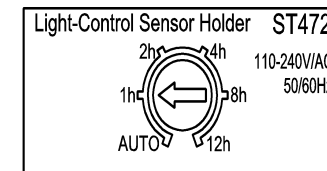

Specifikace:

Pozorovací úhel senzora: 360°

Moc žárovky: max.100W (E27)

Napájecí napětí: 110-240V/50-60Hz

Vestavěný časovač: 1, 2, 4, 8 nebo 12 hodin

Venkovní osvětlenost: < 5-15LUX

Instalace:

- Přišroubujte přístroj k objímce E27.
- Přišroubujte žárovku E27 – nepřekračujte maximální přípustný výkon žárovky!

Test:

- Zapněte napájení.
- Pokrytí senzor v případě, že test se provádí za denního světla.
- Pokrytí senzora (simulující soumrak) by mělo rozsvítit žárovku.
- Po odkrytí senzora žárovka měla by se automaticky vypnout.
- Můžete nastavit čas, po kterém žárovka se zapne. Otočení tlačítka času "AUTO" automaticky aktivuje žárovku, v případě, že intenzita venkovního osvětlení klesne pod 5 LUX. Za úsvitu, když okolní osvětlení překračuje prahovou hodnotu, žárovka se automaticky vypne.
- Otočení tlačítka času na: 1h, 2h, 4h, 8h, 12h nastavuje čas zapnutí žárovku